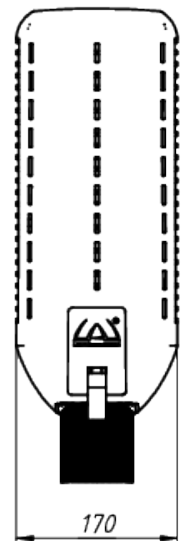

Вид - А

M10x30
2 элемента

| | | | | | | |
|------|------|----------|-------|------|---------------------------|------|
| | | | | | LAD LED R500-2-120-6-140K | Лист |
| Изм. | Лист | № докум. | Подп. | Дата | | 1 |