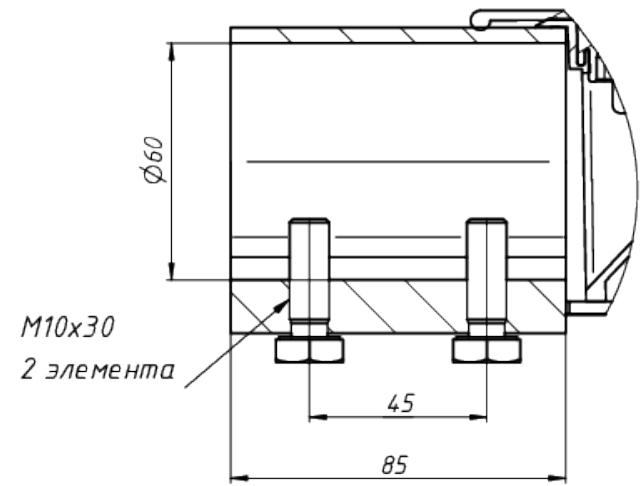

Вид - А

M10x30
2 элемента

| | | | | | | |
|------|------|----------|-------|------|---------------------------|------|
| | | | | | LAD LED R500-2-120-6-140K | Лист |
| Изм. | Лист | № докум. | Подп. | Дата | | 1 |